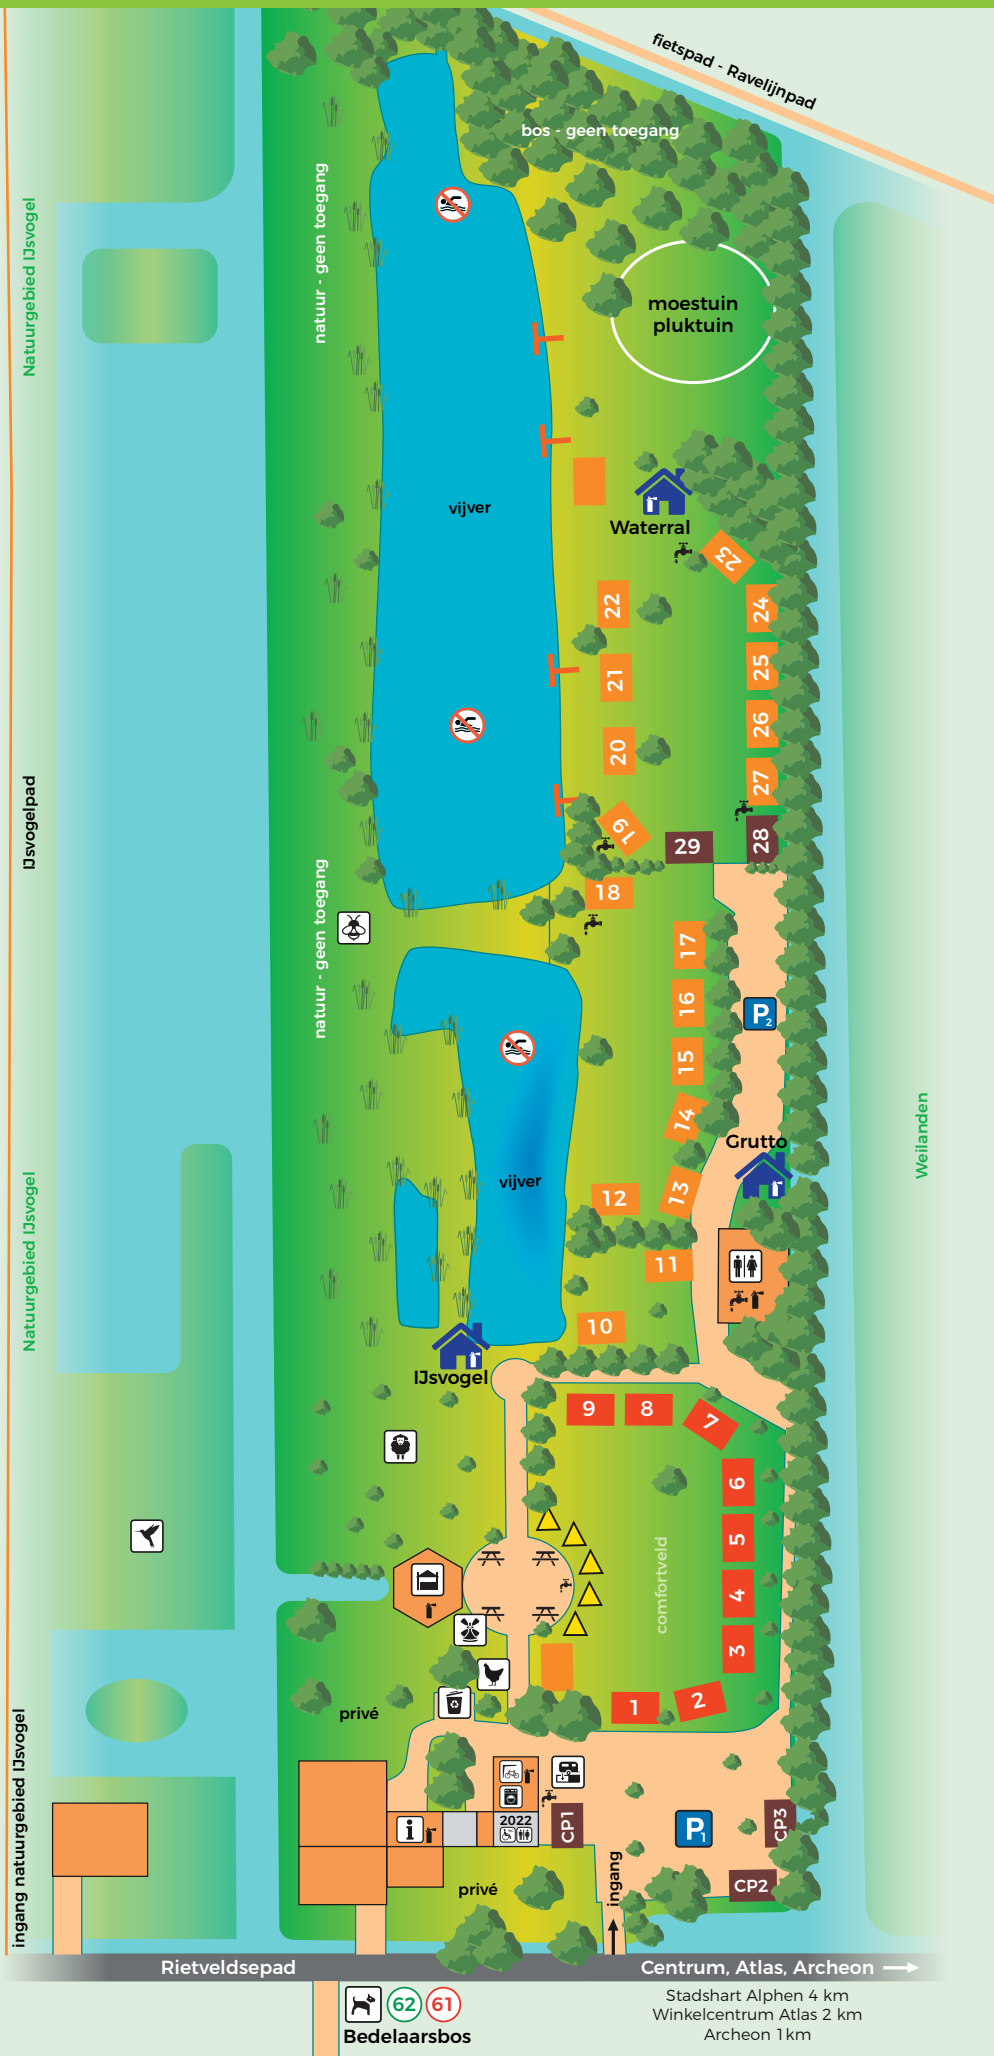

# POLDERFLORA

CAMPING & CHALETS

- Receptie
- Voor gasten en bezoekers - open 24h
- Uitsluitend voor gasten - open van 7h -22h
- Sanitairgebouw
- Folders, fietsroutes, koelkast, ijsverkoop
- Fietsenstalling met oplaadpunten
- Milieustraat
- Wasserette
- Loosput campers
- mi-va en wintersanitair vanaf 2022
- Molen
- Honden uitlaatplaats
- Kippenverblijf
- Schapenstal
- Bijenstal- imker
- Vogelkijkhut
- Vissteiger

- Comfortplaatsen
- Standaardplaatsen
- Camperplaatsen
- Tentplaatsen

Rietveldsepad

Centrum, Atlas, Archeon →

Stadshart Alphen 4 km  
Winkelcentrum Atlas 2 km  
Archeon 1km